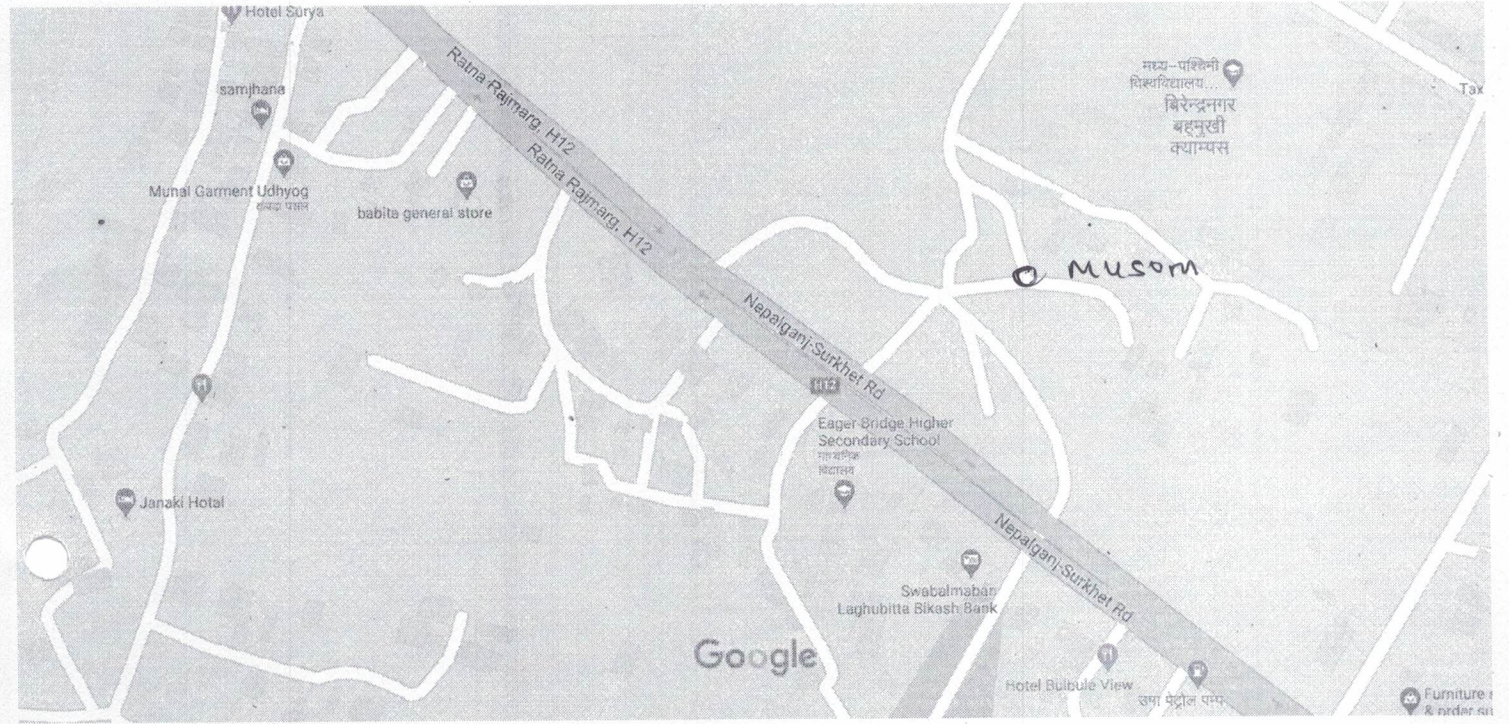

Volume 1

Annex 10a: MUSOM Location Map.

Google Mid Western University School of Management (MUSOM) (current)

नक्सा डेटा © 2020 200 मिटर

Mid Western University School of Management (MUSOM)

४.० ★★★★★ (२)

विद्यालय

बिसौनी थपुहोस् सुरक्षित गर्नुहोस्

नजिक

तपाईंको फोनमा

साझेदारी

पठारनहोस्

Google 28.5898768, 81.6355201 को लागि musom (Proposed)

डाइभ १.५ कि.मी. , ५ मिनेट

नक्सा डेटा © 2020

50 मिटर

नाम नभएका सडकहरू हुँदै

५ मिनेट

Fastest route

१.५ कि.मी.

नाम नभएका सडकहरू हुँदै

६ मिनेट

२.० कि.मी.